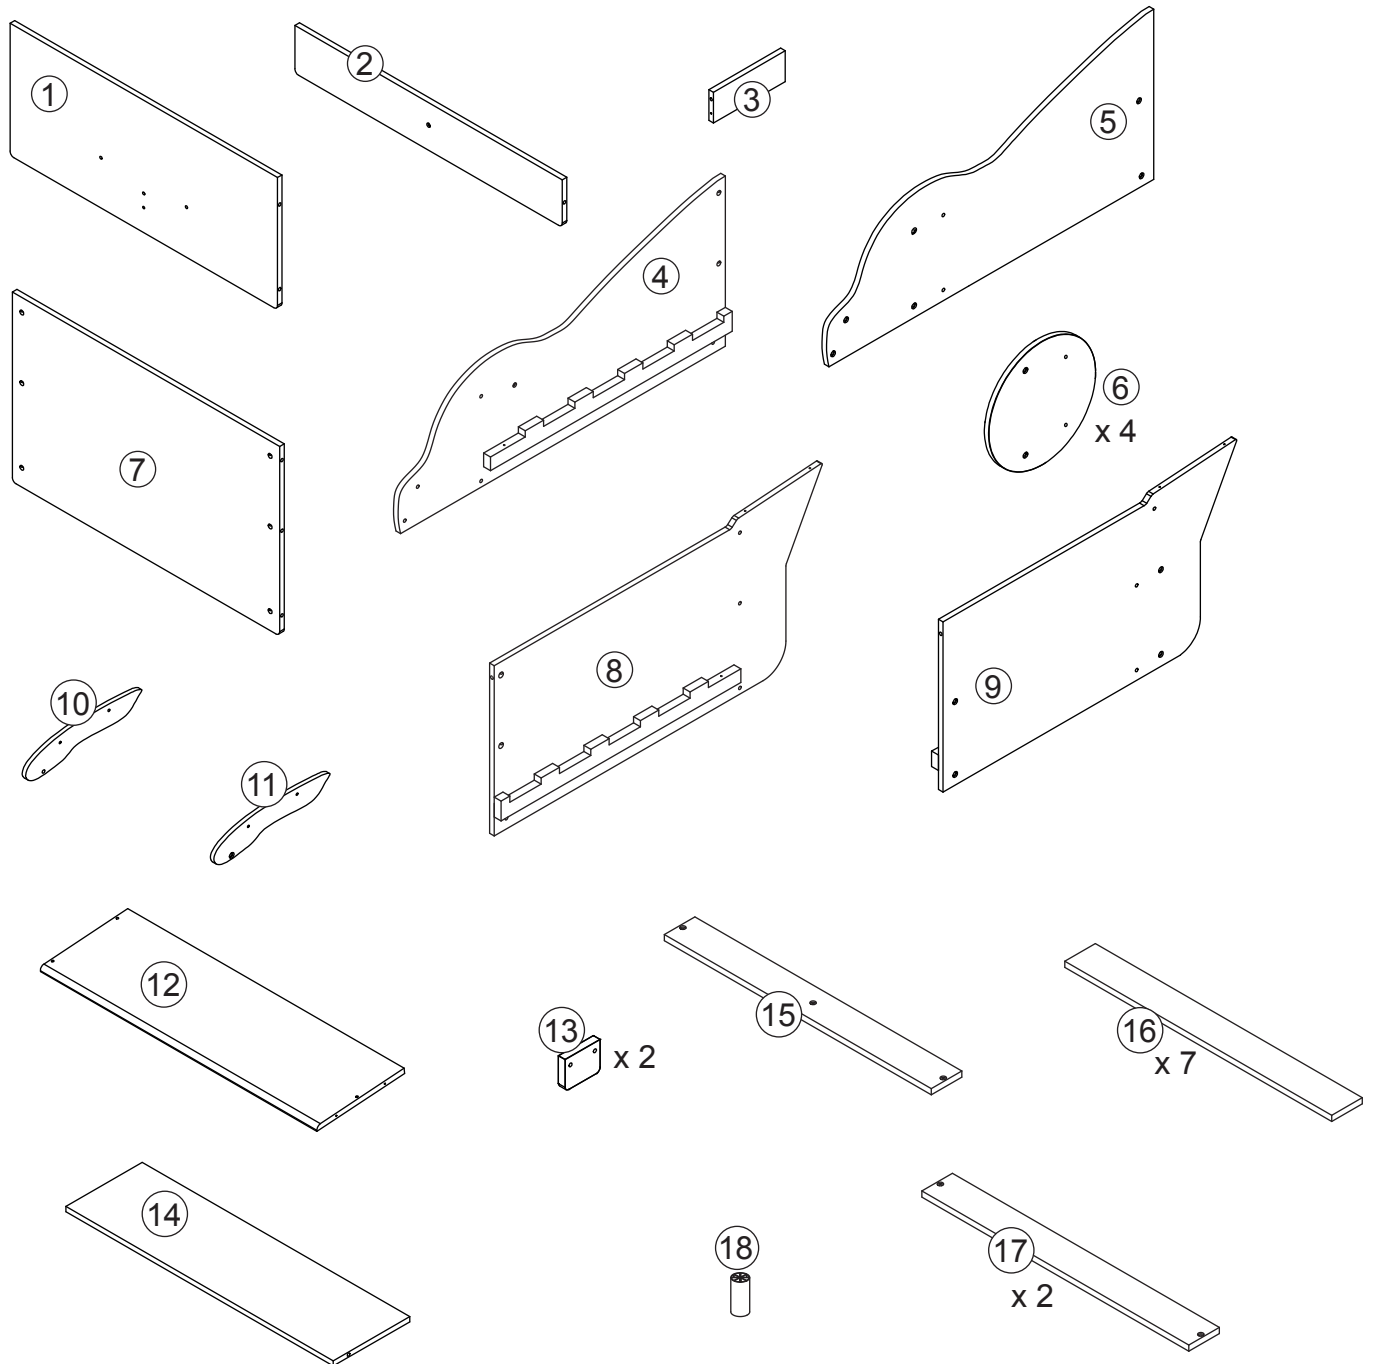

# 76040E

Parts and Hardware  
Partes y Piezas Para Instalación  
Pièces et matériel  
Teile und Befestigungsmaterial  
Onderdelen en Schroeven en Gereedschap

|   |              |   |              |   |              |   |              |   |
|---|--------------|---|--------------|---|--------------|---|--------------|---|
| <b>A</b>  | <b>x 10</b>  | <b>E</b>  | <b>x 8</b>   | <b>I</b>  | <b>x 4</b>   | <b>M</b>  | <b>x 4</b>   | <b>x 1</b>  |
|   | <b>57 mm</b> |  | <b>20 mm</b> |  | <b>37 mm</b> |  | <b>10 mm</b> |  |
| <b>B</b>  | <b>x 14</b>  | <b>F</b>  | <b>x 4</b>   | <b>J</b>  | <b>x 4</b>   | <b>N</b>  | <b>x 4</b>   |   |
|  |              |  |              |  |              |  |              |   |
| <b>C</b>  | <b>x 6</b>   | <b>G</b>  | <b>x 2</b>   | <b>K</b>  | <b>x 2</b>   | <b>O</b>  | <b>x 2</b>   |   |
|  | <b>37 mm</b> |  |              |  | <b>42 mm</b> |  |              |   |
| <b>D</b>  | <b>x 12</b>  | <b>H</b>  | <b>x 2</b>   | <b>L</b>  | <b>x 1</b>   | <b>x 1</b>  |              |   |
|  | <b>24 mm</b> |  |              |  | <b>37 mm</b> |  |              |   |