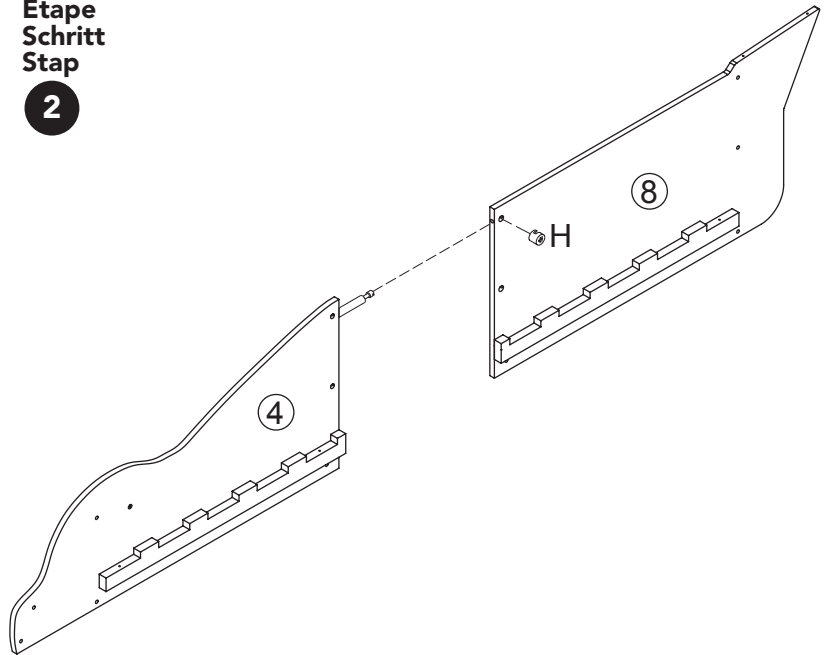

Step
Paso
Étape
Schritt
Stap

2