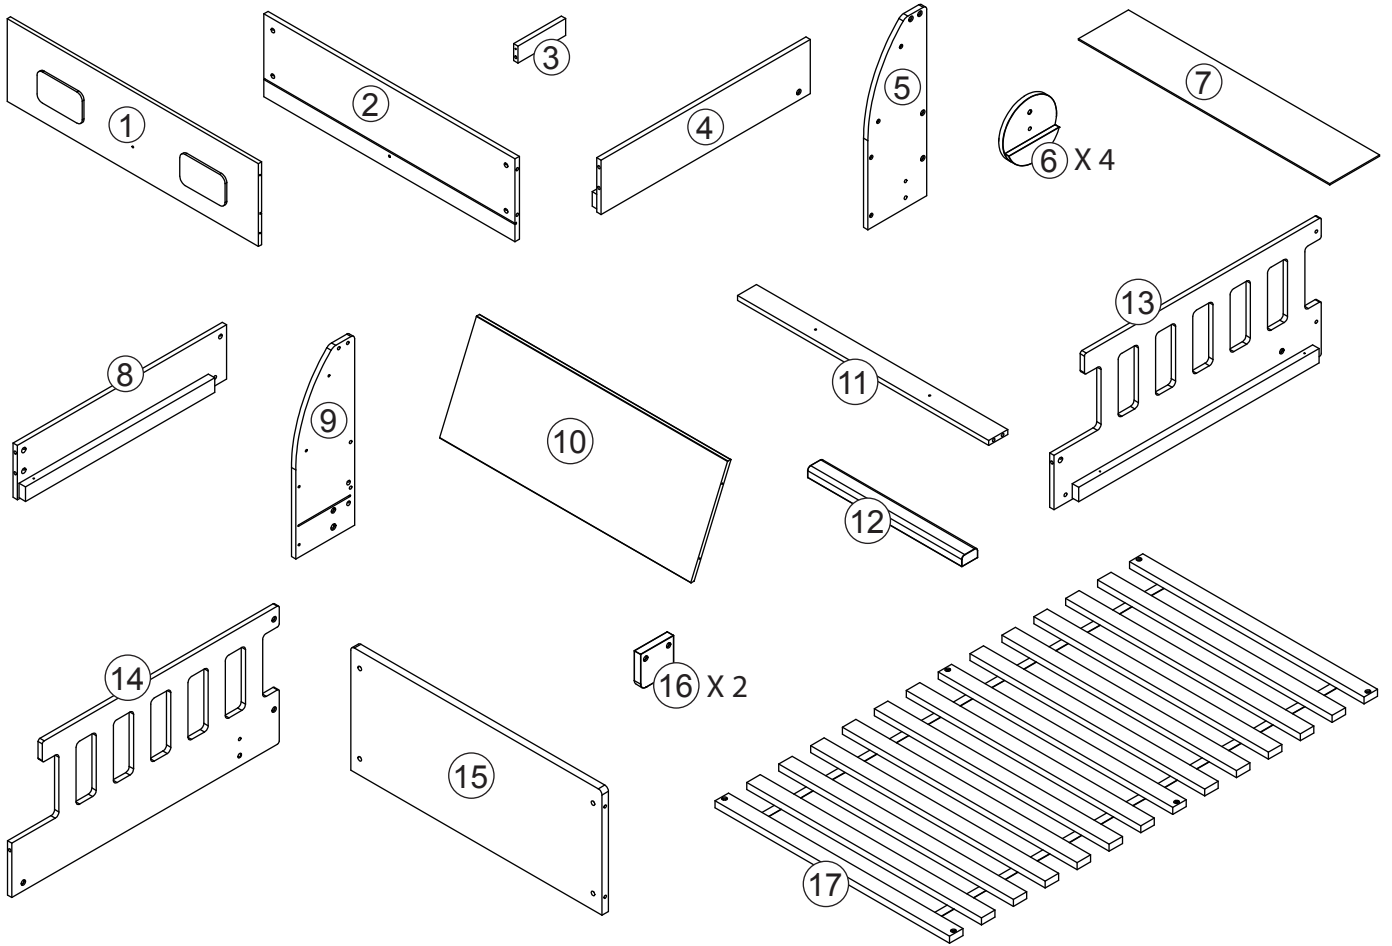

Assembly Instructions
Instrucciones para ensamblar
Instructions de montage

Montageanleitungen
Montage-instructies

A	x 12	D	x 12	G	x 6	J	x 4	x 1
	41 mm		25 mm					
B	x 18	E	x 2	H	x 6	K	x 8	
							19 mm	
C	x 6	F	x 2	I	x 4	x 1		
	30 mm				37 mm			

All hardware dimensions are approximate.
Toutes les dimensions du matériel sont approximatives.

Step
Paso
Étape
Schritt
Stap

1

Step
Paso
Étape
Schritt
Stap

2

Step
Paso
Étape
Schritt
Stap

3

Step
Paso
Étape
Schritt
Stap