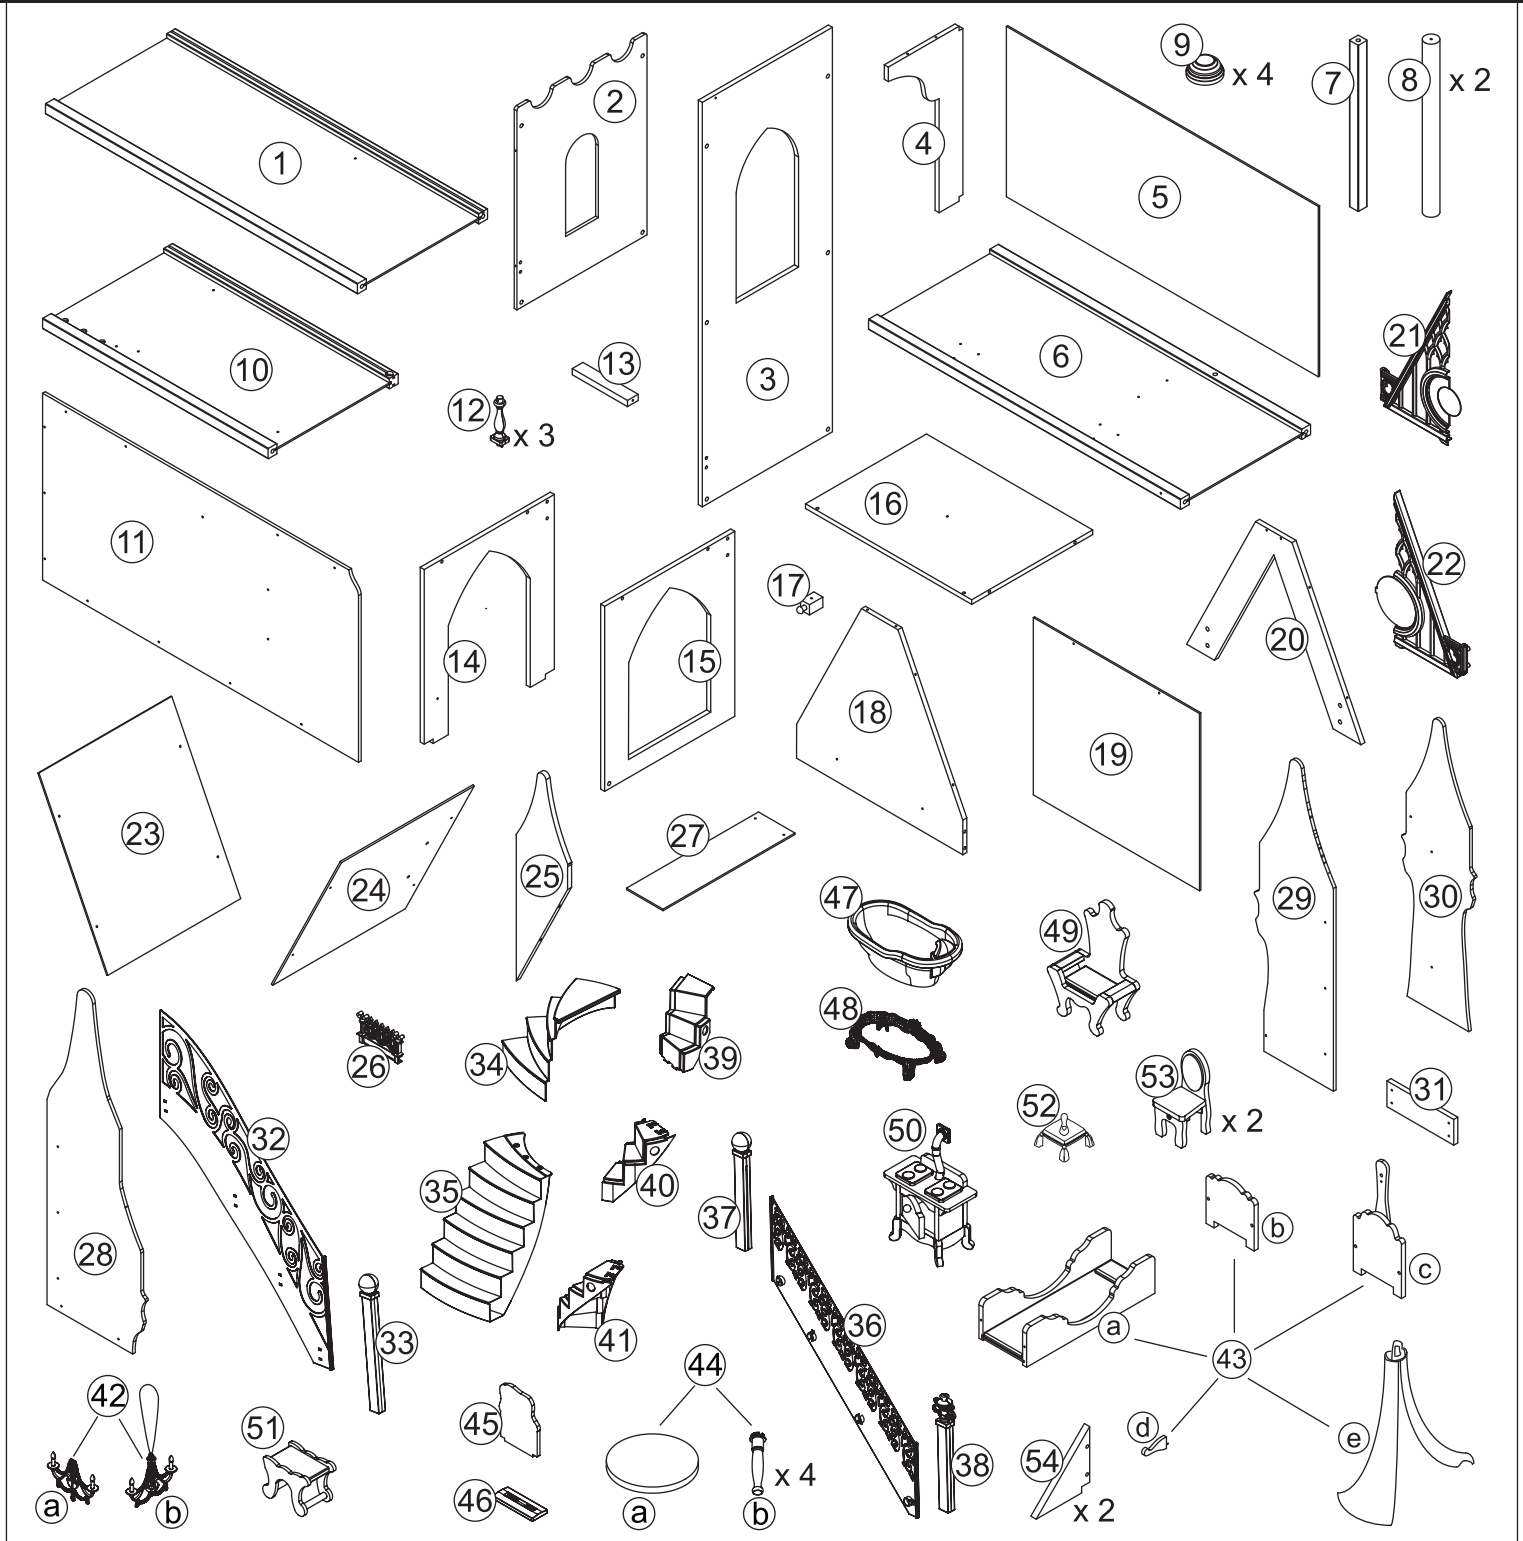

Item Number
Numéro d'article
Número del artículo
Artikelnummern
Numero dell'articolo

65400A

Parts and Hardware
Pièces et matériel
Partes y Piezas Para Instalación
Teile und Befestigungsmaterial
Parti e componenti meccanici