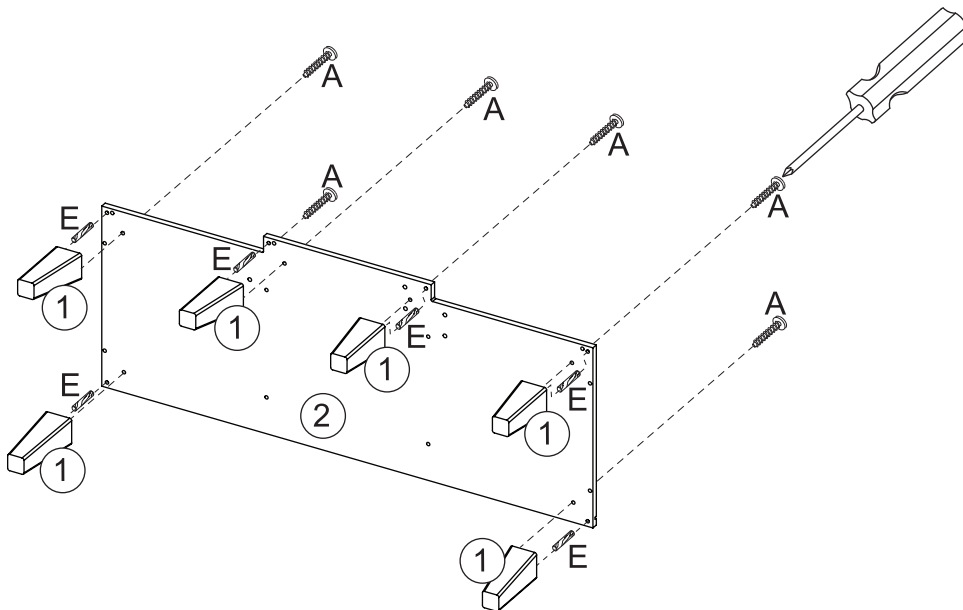

A	x 22	E	x 10	I	x 1	M	x 1
 25 mm Green / Verde / Vert / Grün / Groen							
B	x 4	F	x 4	J	x 1		x 1
 25 mm Yellow / Amarillo / Jaune / Gelb / Geel		 10 mm					
C	x 12	G	x 1	K	x 1		
 40 mm Green / Verde / Vert / Grün / Groen		 25 mm					
D	x 4	H	x 1	L	x 2		
 40 mm Yellow / Amarillo / Jaune / Gelb / Geel		 35 mm					

Parts and Hardware
Pièces et matériel
Partes y Piezas Para Instalación
Teile und Befestigungsmaterial
Parti e componenti meccanici

All hardware dimensions are approximate.
Toutes les dimensions du matériel
sont approximatives.
Todas las dimensiones de las herramientas
son aproximaciones.

Step
Étape
Paso
Schritt
Fase

1

KidKraft®