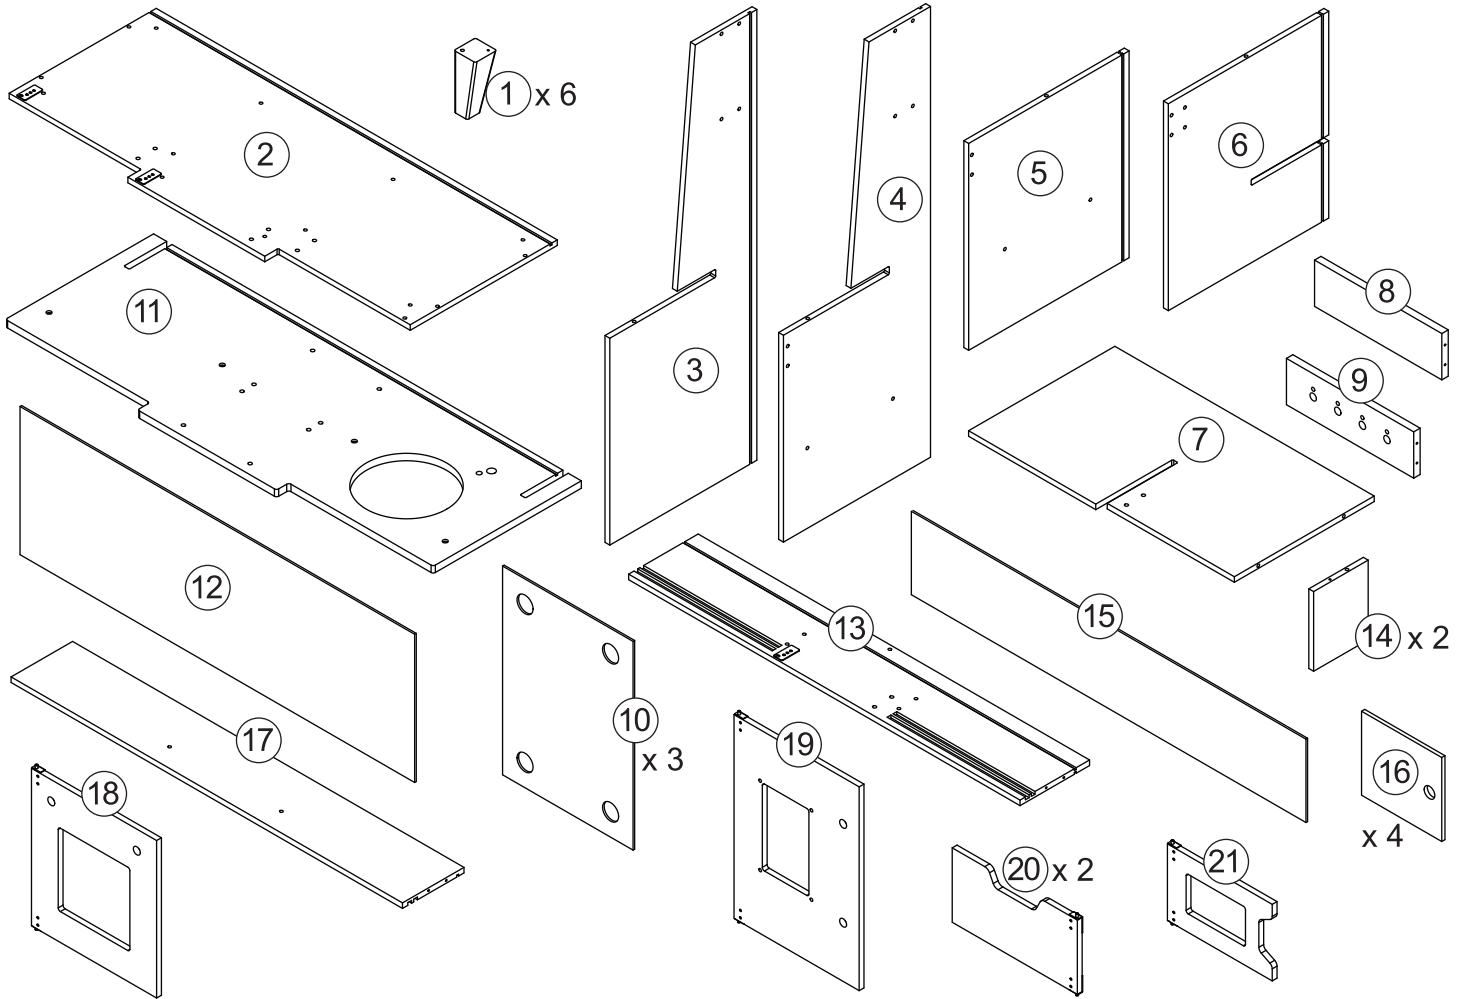

Item Number
Numéro d'article
Número del artículo
Artikelnummern
Numero dell'articolo

53427 & 53432

4475-BK x 4

797-SMGY

4574-WT x 7

4470-SMGY

4595-566

x 5

3316-SMGY

4355-SMGY x 4

4556-SMGY x 2

4574-566 x 2

Parts and Hardware
Pièces et matériel
Partes y Piezas Para Instalación
Teile und Befestigungsmaterial
Parti e componenti meccanici