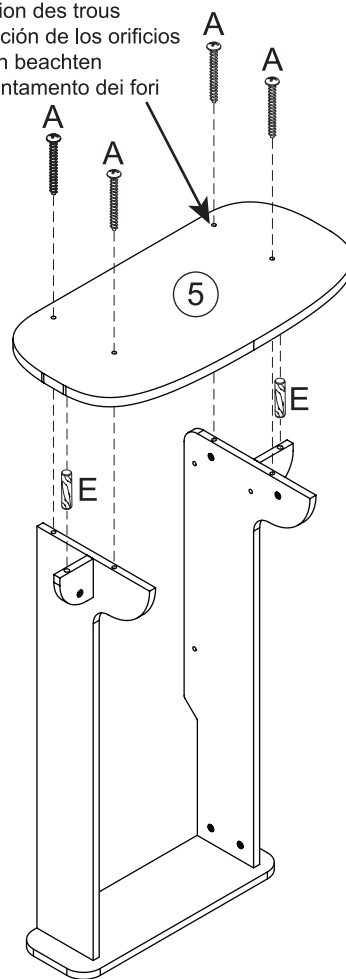

C x 6 **x 1**

16 mm

D x 6

E x 5

Parts and Hardware
Pièces et matériel
Partes y Piezas Para Instalación
Teile und Befestigungsmaterial
Parti e componenti meccanici

All hardware dimensions are approximate.
Toutes les dimensions du matériel
sont approximatives.
Todas las dimensiones de las herramientas
son aproximaciones.

europcustomerservice@kidkraft.com
+31 20 305 8620
M-F from 09:00 to 17:30 (GMT+1)

parts.kidkraft.eu

1

Note the countersink hole
Notez le trou de fraisage
Tenga en cuenta el orificio del fregadero de la encimera
Senkbohrung beachten
Prestare attenzione alla svasatura del foro

2

3

Notice hole Orientation
Faites attention à l'orientation des trous
Tenga en cuenta la orientación de los orificios
Ausrichtung der Bohrungen beachten
Prestare attenzione all'orientamento dei fori

4

5

6