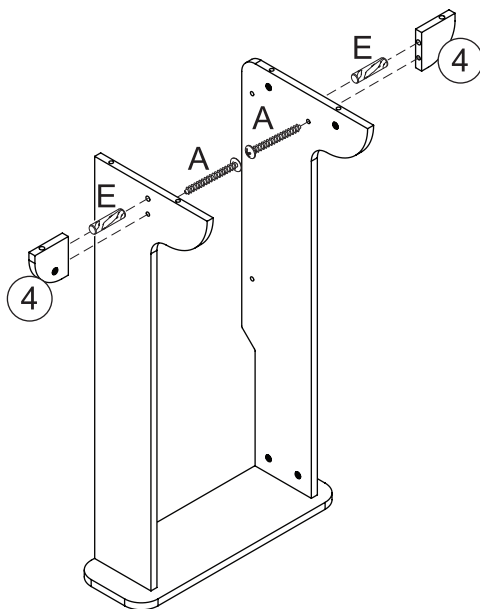

C x 6 **x 1**

16 mm

D x 6

E x 5

Parts and Hardware
Pièces et matériel
Partes y Piezas Para Instalación
Teile und Befestigungsmaterial
Parti e componenti meccanici

All hardware dimensions are approximate.
Toutes les dimensions du matériel
sont approximatives.
Todas las dimensiones de las herramientas
son aproximaciones.

europcustomerservice@kidkraft.com
+31 20 305 8620
M-F from 09:00 to 17:30 (GMT+1)

parts.kidkraft.eu

1

Note the countersink hole
Notez le trou de fraisage
Tenga en cuenta el orificio del fregadero de la encimera
Senkbohrung beachten
Prestare attenzione alla svasatura del foro

2

3

Notice hole Orientation
Faites attention à l'orientation des trous
Tenga en cuenta la orientación de los orificios
Ausrichtung der Bohrungen beachten
Prestare attenzione all'orientamento dei fori

4

5

6