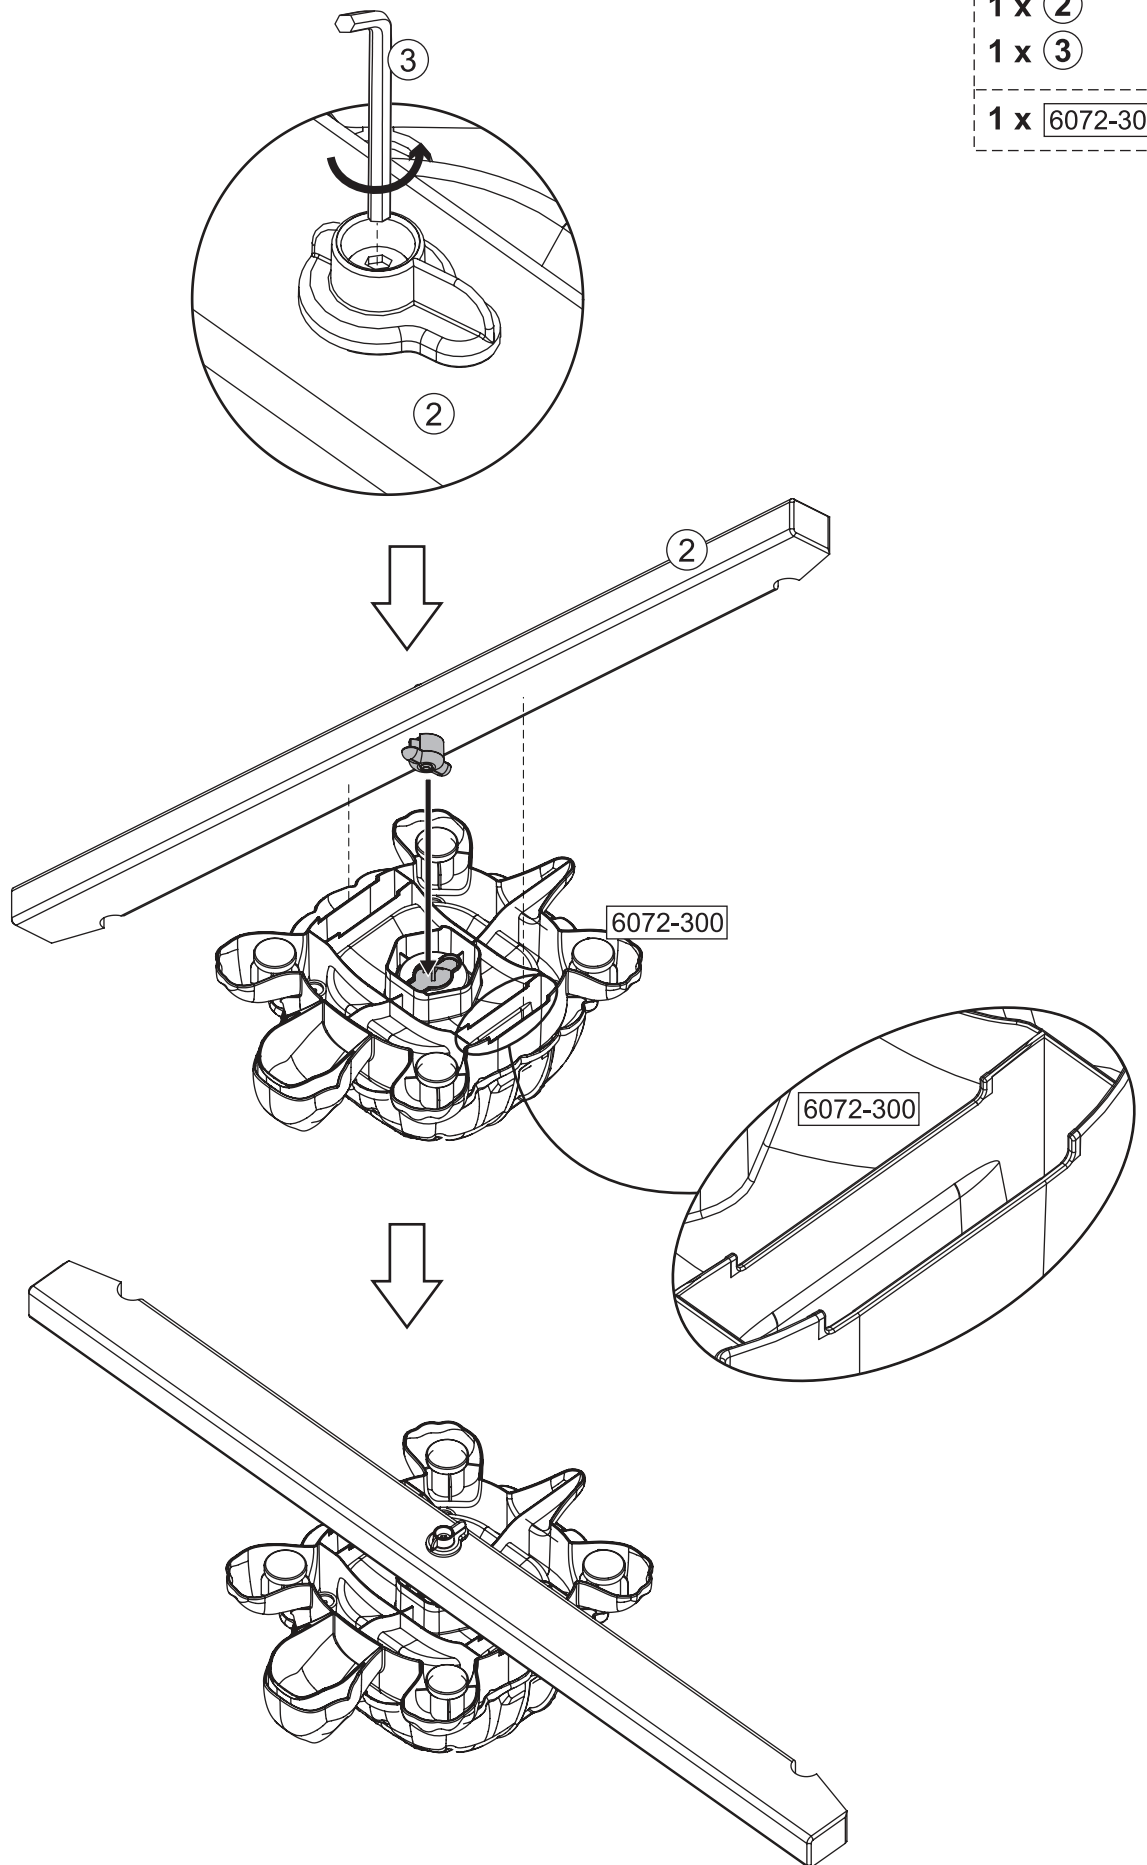

Step
Étape
Paso
Schritt
Fase

A

1 x ②

1 x ③

1 x 6072-300

KidKraft®