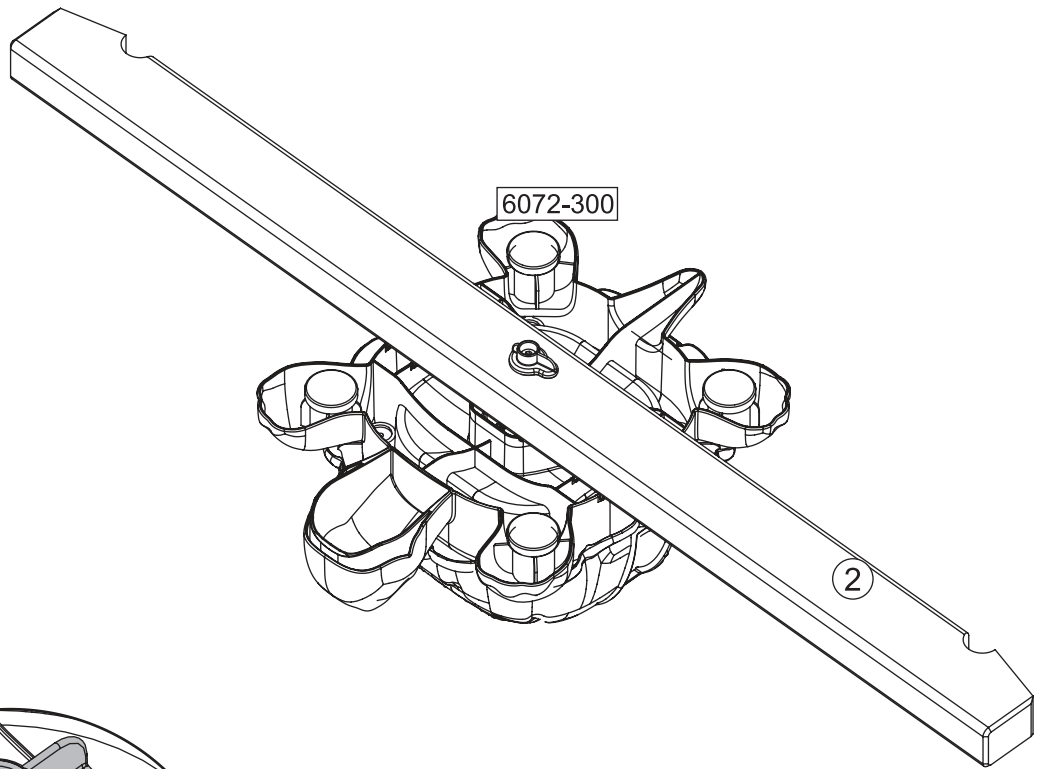

Step
Étape
Paso
Schritt
Fase

B

Part ② removed for clarity
Pièce ② retirée pour une meilleure visibilité
Se ha retirado la parte ② para que la imagen
pueda verse con claridad
Teil ② ist zur besseren Verständlichkeit nicht abgebildet
Parte ② rimossa dal disegno per chiarezza