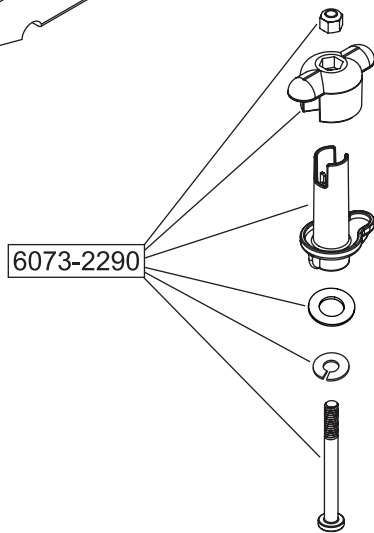

Batch Code
Code de lot
Código De Lote
Chargennummer
Numero del lotto:

REV 02/02/2021

KidKraft®

Item Number
Numéro d'article
Número del artículo
Artikelnummern
Numero dell'articolo

20080

Note: Do not discard
Note: Ne jetez pas
Nota: Reservar a un lado
Hinweis: Bitte aufbewahren
Nota: Non gettare

Parts and Hardware
Pièces et matériel
Partes y Piezas Para Instalación
Teile und Befestigungsmaterial
Parti e componenti meccanici

All hardware dimensions are approximate.
Toutes les dimensions du matériel
sont approximatives.
Todas las dimensiones de las herramientas
son aproximaciones.