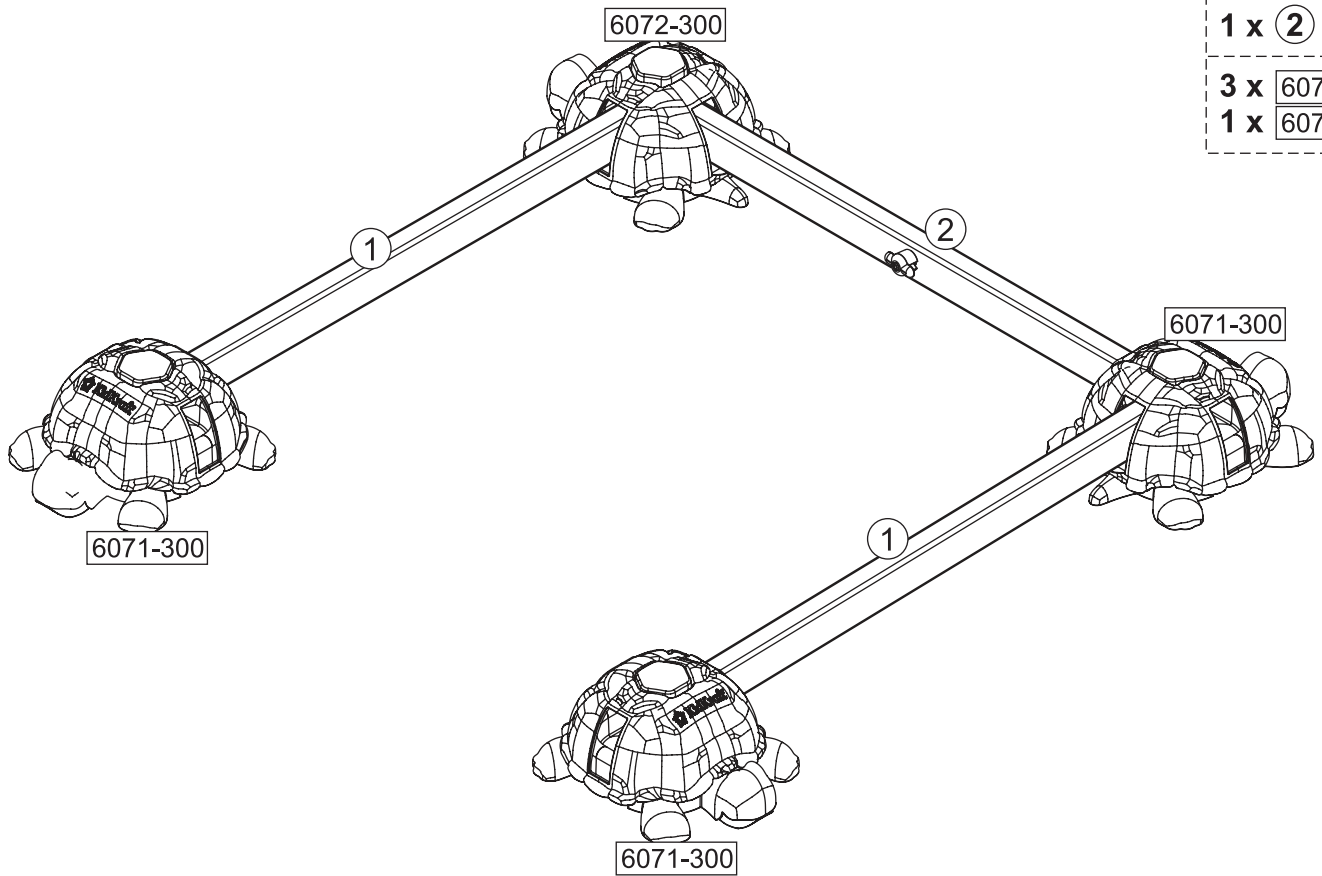

Step
Étape
Paso
Schritt
Fase

2

1 x 2

1 x 6073-2290

KidKraft®

U-shaped Configuration
Configuration en U
Configuración en forma de U
U-förmige Anordnung
Configurazione a U

2 x ①

1 x ②

3 x 6071-300

1 x 6072-300

KidKraft®

Z-shaped Configuration
Configuration en Z
Configuración en forma de Z
Z-förmige Anordnung
Configurazione a Z

- 2 x ①
- 1 x ②
- 3 x 6071-300
- 1 x 6072-300

High-beam Configuration
 Configuration en poutre de gymnastique
 Configuración del travesaño superior
 Balkenförmige Anordnung
 Configurazione con asse alto