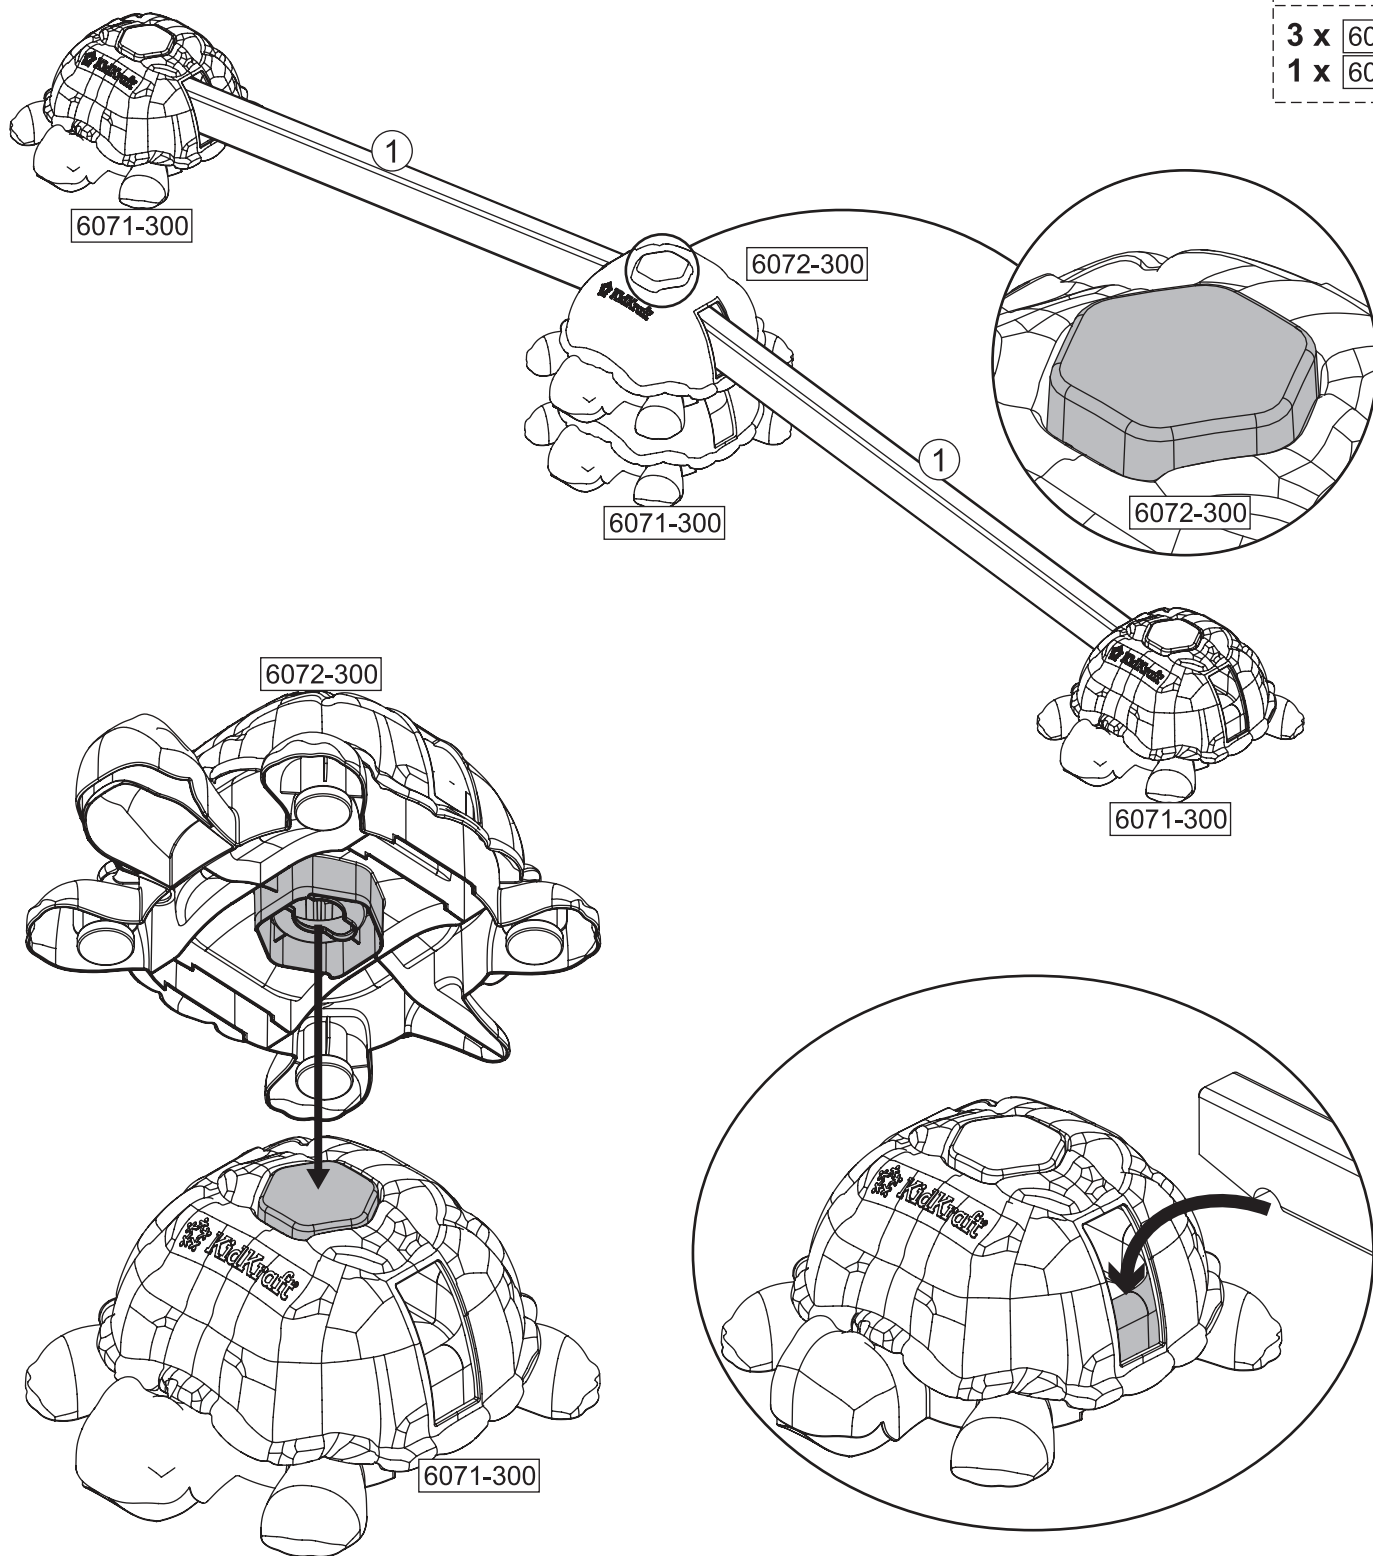

High-beam Configuration
Configuration en poutre de gymnastique
Configuración del travesaño superior
Balkenförmige Anordnung
Configurazione con asse alto

1. 2 x ①
   3 x 6071-300
   1 x 6072-300