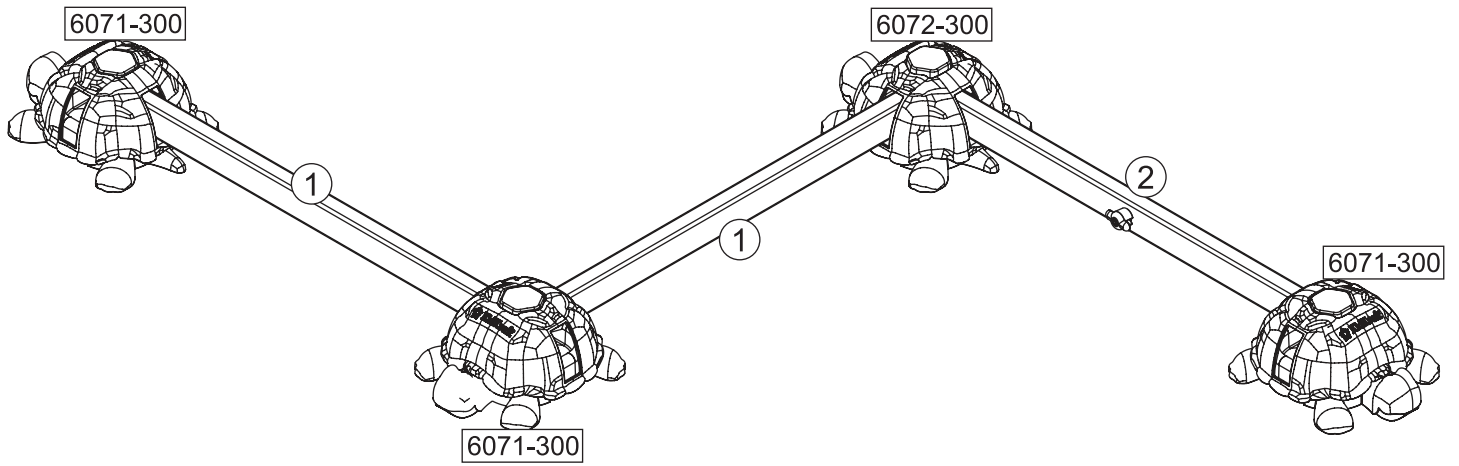

3 x 6071-300

1 x 6072-300

KidKraft®

Z-shaped Configuration
Configuration en Z
Configuración en forma de Z
Z-förmige Anordnung
Configurazione a Z

- 2 x ①
- 1 x ②
- 3 x 6071-300
- 1 x 6072-300

High-beam Configuration
 Configuration en poutre de gymnastique
 Configuración del travesaño superior
 Balkenförmige Anordnung
 Configurazione con asse alto

- 2 x ①
 3 x 6071-300
 1 x 6072-300

Teeter-Totter Configuration
Configuration en mini-bascule
Configuración del subibaja
Wippenförmige Anordnung
Configurazione ad altalena basculante

- 1 x ②
- 1 x 6072-300
- 1 x 6073-2290