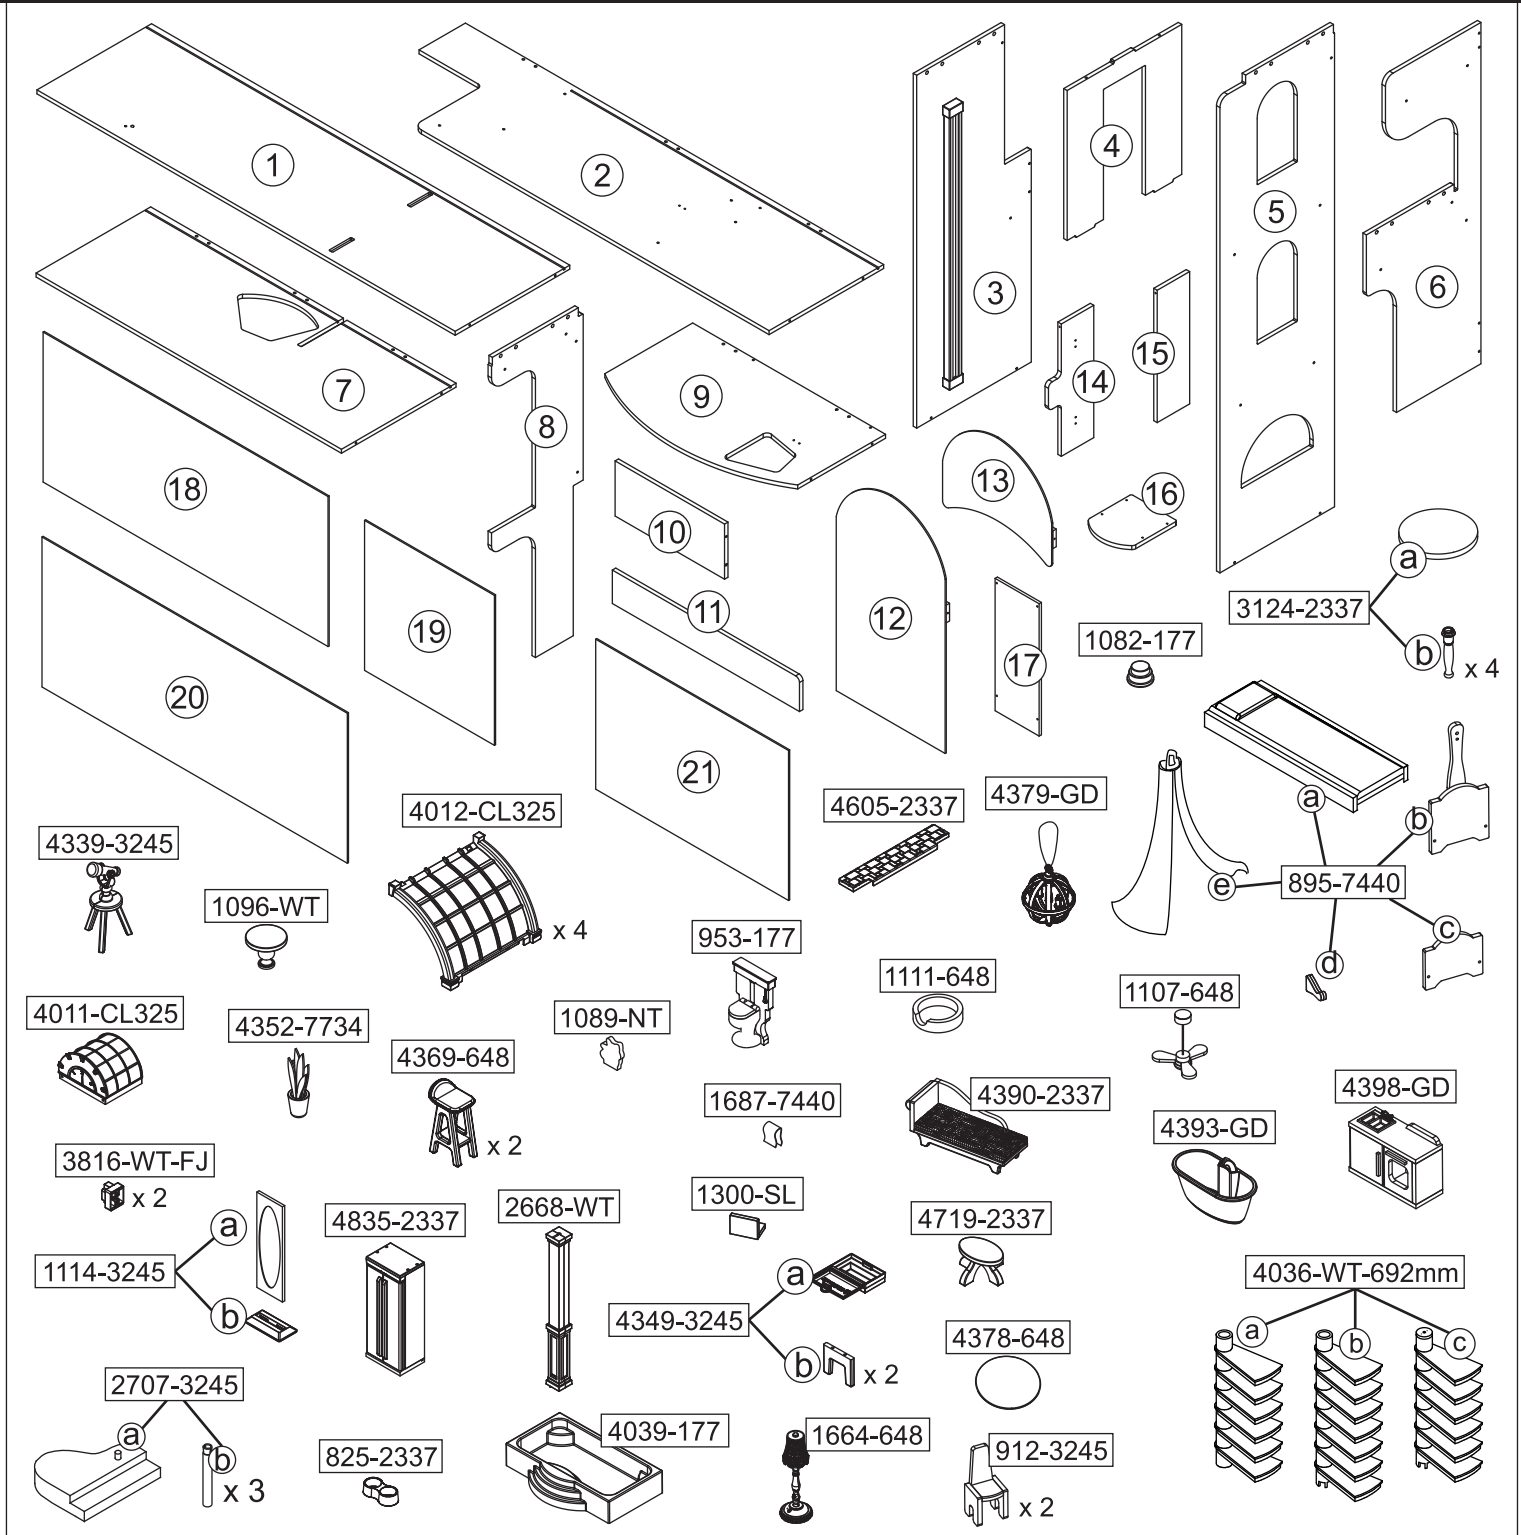

Item Number
Número del artículo
Numéro d'article
Artikelnummern
Artikelnummers

10106
65986

Parts and Hardware
Partes y Piezas Para Instalación
Pièces et matériel
Teile und Befestigungsmaterial
Onderdelen en Schroeven en Gereedschap