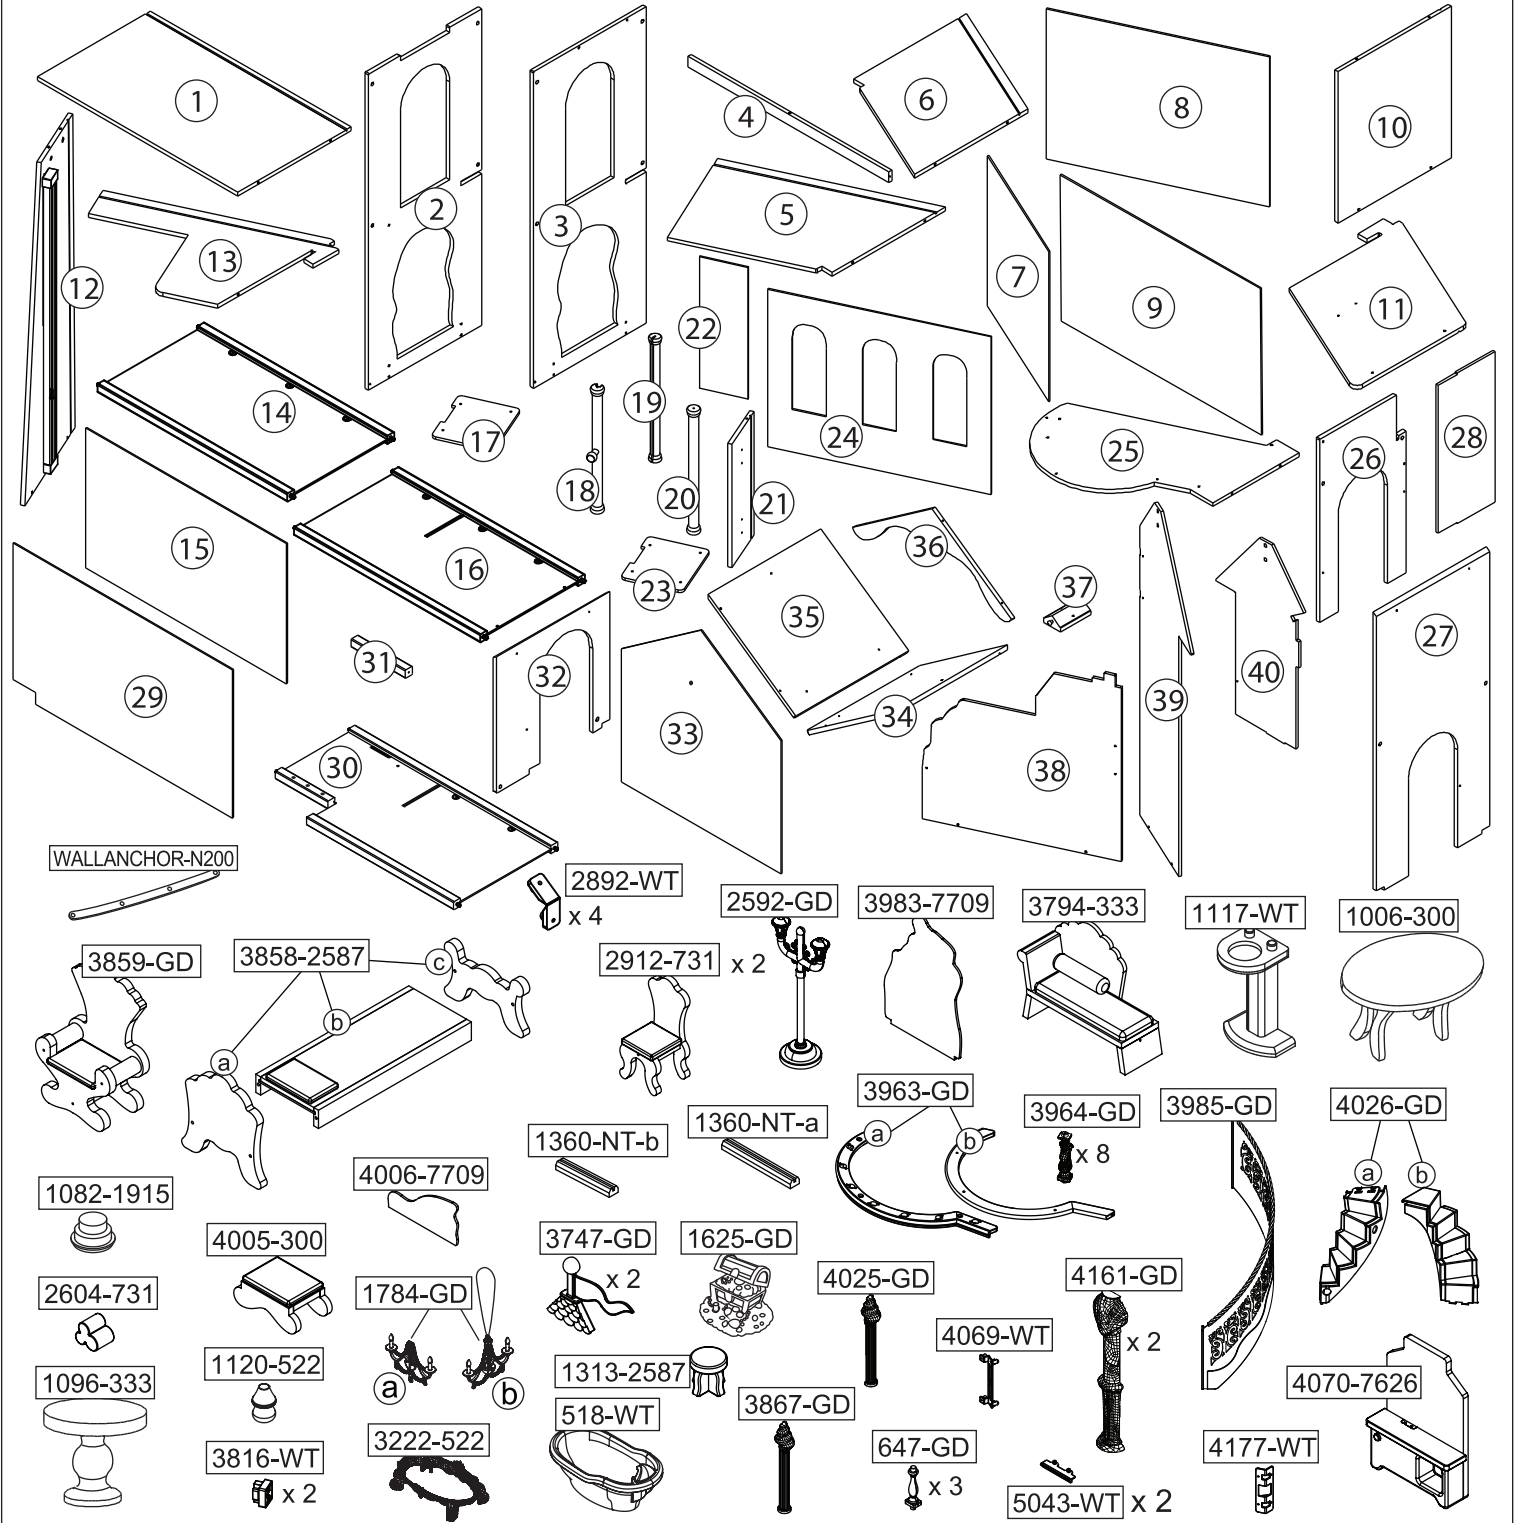

Parts and Hardware
Partes y Piezas Para Instalación
Pièces et matériel
Teile und Befestigungsmaterial
Onderdelen en Schroeven en Gereedschap